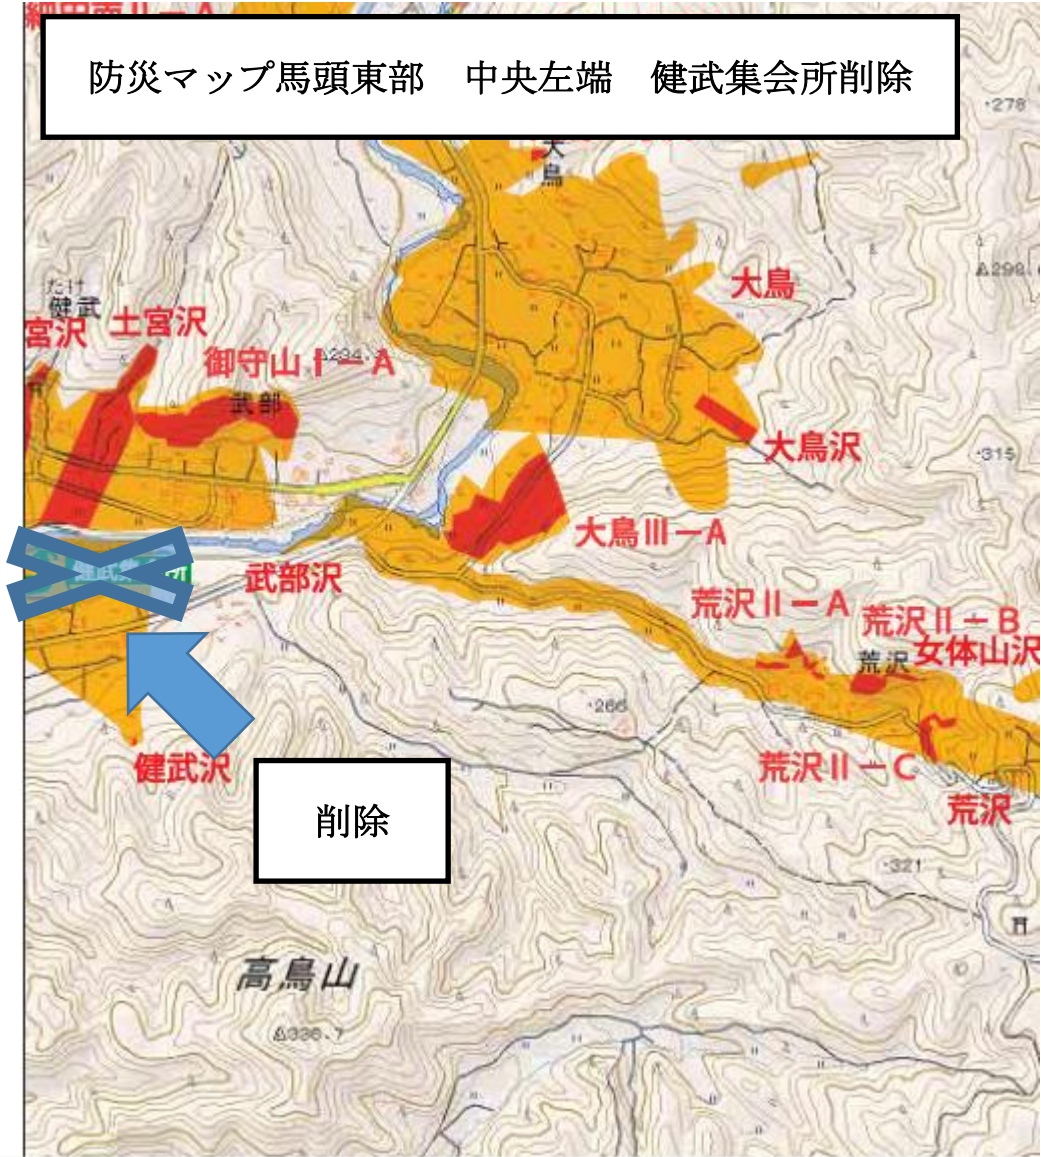

防災マップ馬頭中部 中央右側 健武集会所削除

防災マップ馬頭東部 中央左端 健武集会所削除

削除

防災マップ馬頭東部 左上 道の内沢の位置修正

防災マップ馬頭東部 中央下付近 わかさご沢の位置修正