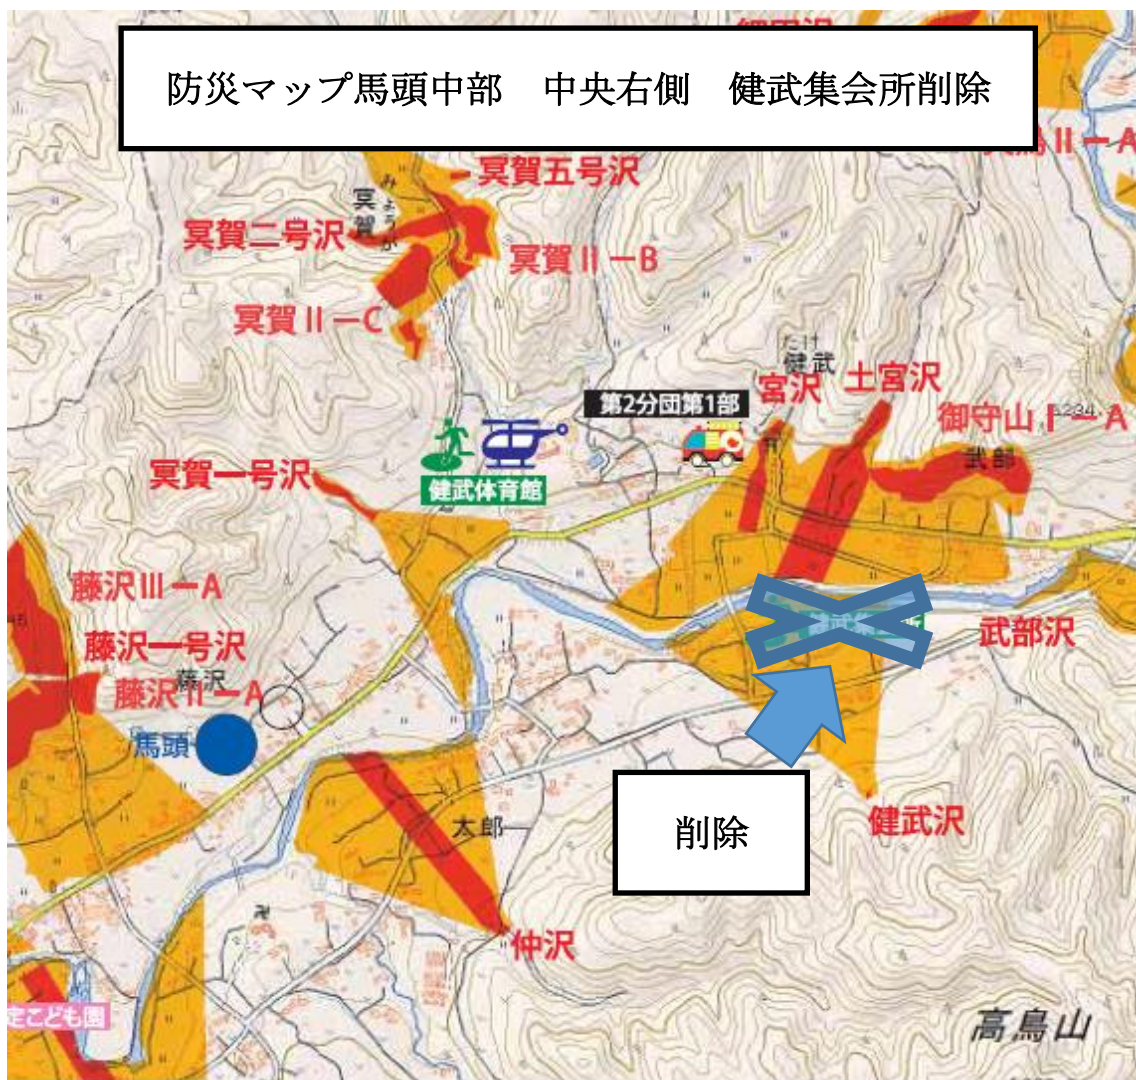

防災マップ馬頭中部 中央右側 健武集会所削除

防災マップ馬頭東部 中央左端 健武集会所削除

削除

防災マップ馬頭東部 左上 道の内沢の位置修正

防災マップ馬頭東部 中央下付近 わかさご沢の位置修正