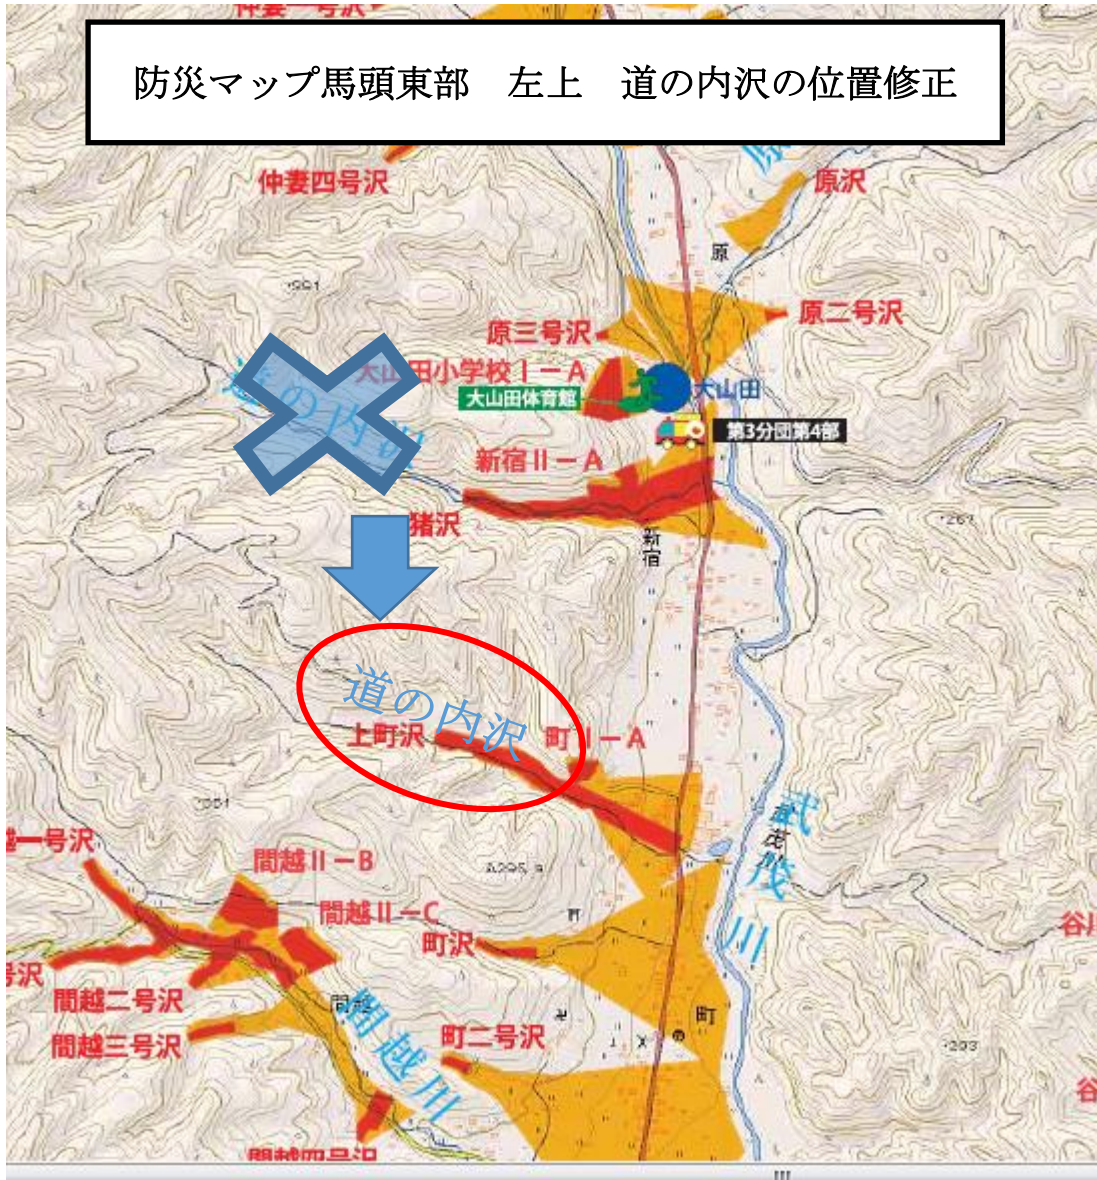

防災マップ馬頭中部 中央右側 健武集会所削除

防災マップ馬頭東部 中央左端 健武集会所削除

削除

防災マップ馬頭東部 左上 道の内沢の位置修正

防災マップ馬頭東部 中央下付近 わかさご沢の位置修正