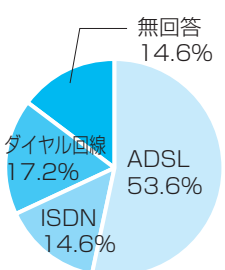

7月から8月にかけて小川地区住民を対象に行った「ケーブルテレビ高度化事業に関する小川地区アンケート」の集計がまとまりました。

アンケートは、2,092世帯に配布し、回答率22.6%で473世帯から回答がありました。以下に主な結果をお知らせします。

テレビ・アンテナについて

○デジタルテレビの所有率
(限定設問)

○アンテナの種類

○画像状態

地上デジタル放送について

○地上デジタル放送の認知度

○地上デジタル放送とテレビ

インターネットについて

○パソコン所有率

○インターネット利用率
(限定設問)

○インターネットの利用目的
(限定設問・複数回答)

○接続回線の種類
(限定設問)

○接続回線の満足度
(限定設問)

CTBについて

○CTB認知率

○自主放送番組の視聴
(限定設問・複数回答)

ケーブルテレビ 高度化事業について

○ケーブルテレビ高度化事業 認知度

○バックチャンネル利用料金 平均チャンネル数 8・4チャンネル

平均月額料金 1,253円

○インターネット利用希望率

○IPTV電話利用希望率