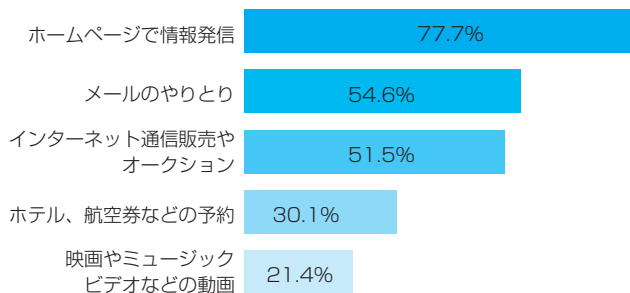

7月から8月にかけて小川地区住民を対象に行った「ケーブルテレビ高度化事業に関する小川地区アンケート」の集計がまとまりました。

アンケートは、2,092世帯に配布し、回答率22.6%で473世帯から回答がありました。以下に主な結果をお知らせします。

テレビ・アンテナについて

○デジタルテレビの所有率
(限定設問)

○アンテナの種類

○画像状態

地上デジタル放送について

○地上デジタル放送の認知度

○地上デジタル放送とテレビ

インターネットについて

○パソコン所有率

○インターネット利用率
(限定設問)

○インターネットの利用目的
(限定設問・複数回答)

○接続回線の種類
(限定設問)

○接続回線の満足度
(限定設問)

CTBについて

○CTB認知率

○自主放送番組の視聴
(限定設問・複数回答)

ケーブルテレビ 高度化事業について

○ケーブルテレビ高度化事業 認知度

○バックチャンネル利用料金 平均チャンネル数 8・4チャンネル

平均月額料金 1,253円

○インターネット利用希望率

○IPTV電話利用希望率