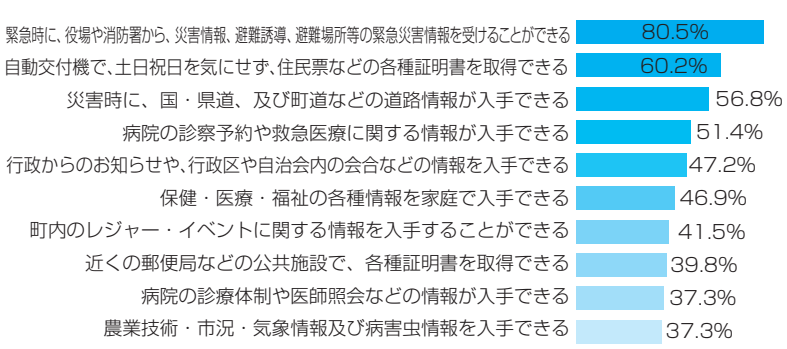

○CTB認知率

○自主放送番組の視聴
(限定設問・複数回答)

ケーブルテレビ 高度化事業について

○ケーブルテレビ高度化事業 認知度

○バックチャンネル利用料金 平均チャンネル数 8・4チャンネル

平均月額料金 1,253円

○インターネット利用希望率

○IPTV電話利用希望率

※アンケートにご協力ありがとうございました。

○新しいケーブルテレビへの加入希望率

必要な情報について

○町内の情報化を進めていく上での必要な情報上位10項目 (複数回答)

②小川地区アンケートでの 疑問、質問にお答えします。(第1回)

Q1 現在のアナログ放送で不自由はしていない。デジタル化をする必要はないと思うか？

A1 放送のデジタル化は国が進めているもので、全国一律に対応しなければならないものです。

アナログ放送で十分だと思っ
ていても、平成23年7月には、
地上デジタル放送だけになっ
てしまいます。そのためにも、
ケーブルテレビ高度化事業によ
りデジタル化に対応していこうと
するものです。