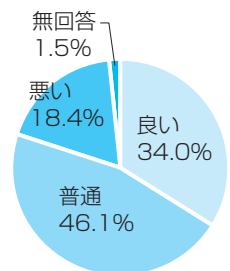

今月号は

- 小川地区アンケート集計結果
- 小川地区アンケートの疑問、質問から(1)
- 事業費の概要
- 小川地区加入希望調査を中心にお届けします。

「いつでも、どこでも、何でも、誰でも、がITの恩恵を」

ユビキタス社会の実現を目指して

平成21年4月 ケーブルテレビが生まれ変わります

～那珂川町ケーブルテレビ高度化事業～

Vol.13

結果
①小川地区アンケート集計

7月から8月にかけて小川地区住民を対象に行った「ケーブルテレビ高度化事業に関する小川地区アンケート」の集計がまとまりました。

アンケートは、2,092世帯に配布し、回答率22.6%で473世帯から回答がありました。以下に主な結果をお知らせします。

テレビ・アンテナについて

○デジタルテレビの所有率
(限定設問)

○アンテナの種類

○画像状態

地上デジタル放送について

○地上デジタル放送の認知度

○地上デジタル放送とテレビ

インターネットについて

○パソコン所有率

○インターネット利用率
(限定設問)

○インターネットの利用目的
(限定設問・複数回答)

○接続回線の種類
(限定設問)

○接続回線の満足度
(限定設問)

CTBについて

○CTB認知率

○自主放送番組の視聴
(限定設問・複数回答)

ケーブルテレビ 高度化事業について

○ケーブルテレビ高度化事業 認知度

○バックチャンネル利用料金 平均チャンネル数 8・4チャンネル

平均月額料金 1,253円

○インターネット利用希望率

○IPTV電話利用希望率