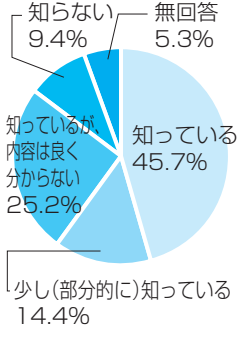

7月から8月にかけて小川地区住民を対象に行った「ケーブルテレビ高度化事業に関する小川地区アンケート」の集計がまとまりました。

アンケートは、2,092世帯に配布し、回答率22.6%で473世帯から回答がありました。以下に主な結果をお知らせします。

テレビ・アンテナについて

○デジタルテレビの所有率
(限定設問)

○アンテナの種類

○画像状態

地上デジタル放送について

○地上デジタル放送の認知度

○地上デジタル放送とテレビ

インターネットについて

○パソコン所有率

○インターネット利用率
(限定設問)

○インターネットの利用目的
(限定設問・複数回答)

○接続回線の種類
(限定設問)

○接続回線の満足度
(限定設問)

CTBについて

○CTB認知率

○自主放送番組の視聴
(限定設問・複数回答)

ケーブルテレビ 高度化事業について

○ケーブルテレビ高度化事業 認知度

○バックチャンネル利用料金 平均チャンネル数 8・4チャンネル

平均月額料金 1,253円

○インターネット利用希望率

○IPTV電話利用希望率

※アンケートにご協力ありがとうございました。

○新しいケーブルテレビへの加入希望率

必要な情報について

○町内の情報化を進めていく上での必要な情報上位10項目 (複数回答)

②小川地区アンケートでの 疑問、質問にお答えします。(第1回)

Q1 現在のアナログ放送で不自由はしていない。デジタル化をする必要はないと思うか？

A1 放送のデジタル化は国が進めているもので、全国一律に対応しなければならないものです。

アナログ放送で十分だと思っ
ていても、平成23年7月には、
地上デジタル放送だけになっ
てしまいます。そのためにも、
ケーブルテレビ高度化事業によ
りデジタル化に対応していこうと
するものです。