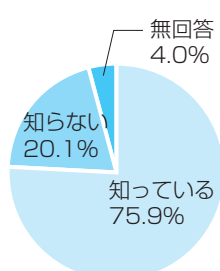

7月から8月にかけて小川地区住民を対象に行った「ケーブルテレビ高度化事業に関する小川地区アンケート」の集計がまとまりました。

アンケートは、2,092世帯に配布し、回答率22.6%で473世帯から回答がありました。以下に主な結果をお知らせします。

テレビ・アンテナについて

○デジタルテレビの所有率
(限定設問)

○アンテナの種類

○画像状態

地上デジタル放送について

○地上デジタル放送の認知度

○地上デジタル放送とテレビ

インターネットについて

○パソコン所有率

○インターネット利用率
(限定設問)

○インターネットの利用目的
(限定設問・複数回答)

○接続回線の種類
(限定設問)

○接続回線の満足度
(限定設問)

CTBについて

○CTB認知率

○自主放送番組の視聴
(限定設問・複数回答)

ケーブルテレビ 高度化事業について

○ケーブルテレビ高度化事業 認知度

○バックチャンネル利用料金 平均チャンネル数 8・4チャンネル

平均月額料金 1,253円

○インターネット利用希望率

○IPTV電話利用希望率