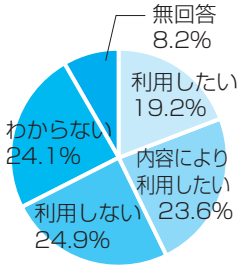

7月から8月にかけて小川地区住民を対象に行った「ケーブルテレビ高度化事業に関する小川地区アンケート」の集計がまとまりました。

アンケートは、2,092世帯に配布し、回答率22.6%で473世帯から回答がありました。以下に主な結果をお知らせします。

テレビ・アンテナについて

○デジタルテレビの所有率
(限定設問)

○アンテナの種類

○画像状態

地上デジタル放送について

○地上デジタル放送の認知度

○地上デジタル放送とテレビ

インターネットについて

○パソコン所有率

○インターネット利用率
(限定設問)

○インターネットの利用目的
(限定設問・複数回答)

○接続回線の種類
(限定設問)

○接続回線の満足度
(限定設問)

CTBについて

○CTB認知率

○自主放送番組の視聴
(限定設問・複数回答)

ケーブルテレビ 高度化事業について

○ケーブルテレビ高度化事業 認知度

○バックチャンネル利用料金 平均チャンネル数 8・4チャンネル

平均月額料金 1,253円

○インターネット利用希望率

○IPTV電話利用希望率

※アンケートにご協力ありがとうございました。

○新しいケーブルテレビへの加入希望率

必要な情報について

○町内の情報化を進めていく上での必要な情報上位10項目 (複数回答)

②小川地区アンケートでの 疑問、質問にお答えします。(第1回)

Q1 現在のアナログ放送で不自由はしていない。デジタル化をする必要はないと思うか？

A1 放送のデジタル化は国が進めているもので、全国一律に対応しなければならないものです。

アナログ放送で十分だと思っ
ていても、平成23年7月には、
地上デジタル放送だけになっ
てしまいます。そのためにも、
ケーブルテレビ高度化事業によ
りデジタル化に対応していこうと
するものです。