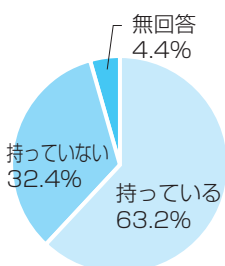

今月号は

- 小川地区アンケート集計結果
- 小川地区アンケートの疑問、質問から(1)
- 事業費の概要
- 小川地区加入希望調査を中心にお届けします。

「いつでも、どこでも、何でも、誰でも、がITの恩恵を」

ユビキタス社会の実現を目指して

平成21年4月 ケーブルテレビが生まれ変わります

～那珂川町ケーブルテレビ高度化事業～

Vol.13

結果
①小川地区アンケート集計

7月から8月にかけて小川地区住民を対象に行った「ケーブルテレビ高度化事業に関する小川地区アンケート」の集計がまとまりました。

アンケートは、2,092世帯に配布し、回答率22.6%で473世帯から回答がありました。以下に主な結果をお知らせします。

テレビ・アンテナについて

○デジタルテレビの所有率
(限定設問)

○アンテナの種類

○画像状態

地上デジタル放送について

○地上デジタル放送の認知度

○地上デジタル放送とテレビ

インターネットについて

○パソコン所有率

○インターネット利用率
(限定設問)

○インターネットの利用目的
(限定設問・複数回答)

○接続回線の種類
(限定設問)

○接続回線の満足度
(限定設問)

CTBについて

○CTB認知率

○自主放送番組の視聴
(限定設問・複数回答)

ケーブルテレビ 高度化事業について

○ケーブルテレビ高度化事業 認知度

○バックチャンネル利用料金 平均チャンネル数 8・4チャンネル

平均月額料金 1,253円

○インターネット利用希望率

○IPTV電話利用希望率