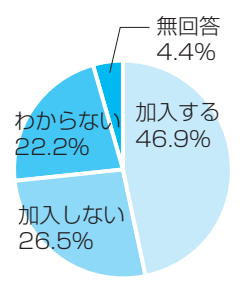

7月から8月にかけて小川地区住民を対象に行った「ケーブルテレビ高度化事業に関する小川地区アンケート」の集計がまとまりました。

アンケートは、2,092世帯に配布し、回答率22.6%で473世帯から回答がありました。以下に主な結果をお知らせします。

テレビ・アンテナについて

○デジタルテレビの所有率
(限定設問)

○アンテナの種類

○画像状態

地上デジタル放送について

○地上デジタル放送の認知度

○地上デジタル放送とテレビ

インターネットについて

○パソコン所有率

○インターネット利用率
(限定設問)

○インターネットの利用目的
(限定設問・複数回答)

○接続回線の種類
(限定設問)

○接続回線の満足度
(限定設問)

CTBについて

○CTB認知率

○自主放送番組の視聴
(限定設問・複数回答)

ケーブルテレビ 高度化事業について

○ケーブルテレビ高度化事業 認知度

○バックチャンネル利用料金 平均チャンネル数 8・4チャンネル

平均月額料金 1,253円

○インターネット利用希望率

○IPTV電話利用希望率

※アンケートにご協力ありがとうございました。

○新しいケーブルテレビへの加入希望率

必要な情報について

○町内の情報化を進めていく上での必要な情報上位10項目 (複数回答)

②小川地区アンケートでの 疑問、質問にお答えします。(第1回)

Q1 現在のアナログ放送で不自由はしていない。デジタル化をする必要はないと思うか？

A1 放送のデジタル化は国が進めているもので、全国一律に対応しなければならないものです。

アナログ放送で十分だと思っ
ていても、平成23年7月には、
地上デジタル放送だけになっ
てしまいます。そのためにも、
ケーブルテレビ高度化事業によ
りデジタル化に対応していこうと
するものです。