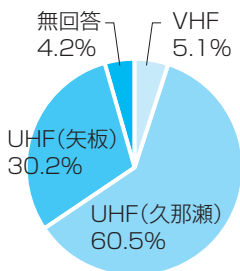

7月から8月にかけて小川地区住民を対象に行った「ケーブルテレビ高度化事業に関する小川地区アンケート」の集計がまとまりました。

アンケートは、2,092世帯に配布し、回答率22.6%で473世帯から回答がありました。以下に主な結果をお知らせします。

テレビ・アンテナについて

○デジタルテレビの所有率
(限定設問)

○アンテナの種類

○画像状態

地上デジタル放送について

○地上デジタル放送の認知度

○地上デジタル放送とテレビ

インターネットについて

○パソコン所有率

○インターネット利用率
(限定設問)

○インターネットの利用目的
(限定設問・複数回答)

○接続回線の種類
(限定設問)

○接続回線の満足度
(限定設問)

CTBについて

○CTB認知率

○自主放送番組の視聴
(限定設問・複数回答)

ケーブルテレビ 高度化事業について

○ケーブルテレビ高度化事業 認知度

○バックチャンネル利用料金 平均チャンネル数 8・4チャンネル

平均月額料金 1,253円

○インターネット利用希望率

○IPTV電話利用希望率