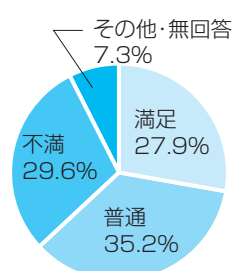

7月から8月にかけて小川地区住民を対象に行った「ケーブルテレビ高度化事業に関する小川地区アンケート」の集計がまとまりました。

アンケートは、2,092世帯に配布し、回答率22.6%で473世帯から回答がありました。以下に主な結果をお知らせします。

テレビ・アンテナについて

○デジタルテレビの所有率
(限定設問)

○アンテナの種類

○画像状態

地上デジタル放送について

○地上デジタル放送の認知度

○地上デジタル放送とテレビ

インターネットについて

○パソコン所有率

○インターネット利用率
(限定設問)

○インターネットの利用目的
(限定設問・複数回答)

○接続回線の種類
(限定設問)

○接続回線の満足度
(限定設問)

CTBについて

○CTB認知率

○自主放送番組の視聴
(限定設問・複数回答)

ケーブルテレビ 高度化事業について

○ケーブルテレビ高度化事業 認知度

○バックチャンネル利用料金 平均チャンネル数 8・4チャンネル

平均月額料金 1,253円

○インターネット利用希望率

○IPTV電話利用希望率