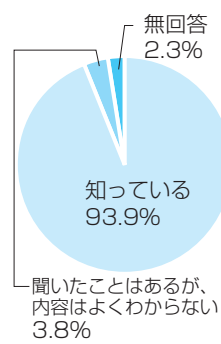

今月号は

- 小川地区アンケート集計結果
- 小川地区アンケートの疑問、質問から(1)
- 事業費の概要
- 小川地区加入希望調査を中心にお届けします。

「いつでも、どこでも、何でも、誰でも、がITの恩恵を」

ユビキタス社会の実現を目指して

平成21年4月 ケーブルテレビが生まれ変わります

～那珂川町ケーブルテレビ高度化事業～

Vol.13

結果
①小川地区アンケート集計

7月から8月にかけて小川地区住民を対象に行った「ケーブルテレビ高度化事業に関する小川地区アンケート」の集計がまとまりました。

アンケートは、2,092世帯に配布し、回答率22.6%で473世帯から回答がありました。以下に主な結果をお知らせします。

テレビ・アンテナについて

○デジタルテレビの所有率
(限定設問)

○アンテナの種類

○画像状態

地上デジタル放送について

○地上デジタル放送の認知度

○地上デジタル放送とテレビ

インターネットについて

○パソコン所有率

○インターネット利用率
(限定設問)

○インターネットの利用目的
(限定設問・複数回答)

○接続回線の種類
(限定設問)

○接続回線の満足度
(限定設問)

CTBについて