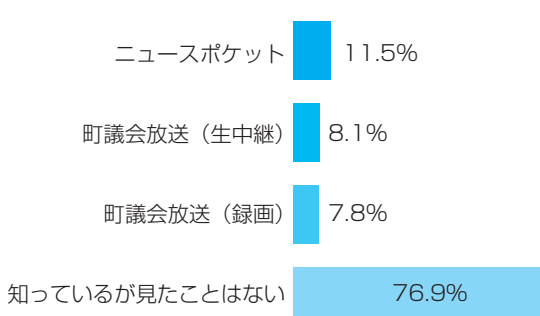

7月から8月にかけて小川地区住民を対象に行った「ケーブルテレビ高度化事業に関する小川地区アンケート」の集計がまとまりました。

アンケートは、2,092世帯に配布し、回答率22.6%で473世帯から回答がありました。以下に主な結果をお知らせします。

テレビ・アンテナについて

○デジタルテレビの所有率
(限定設問)

○アンテナの種類

○画像状態

地上デジタル放送について

○地上デジタル放送の認知度

○地上デジタル放送とテレビ

インターネットについて

○パソコン所有率

○インターネット利用率
(限定設問)

○インターネットの利用目的
(限定設問・複数回答)

○接続回線の種類
(限定設問)

○接続回線の満足度
(限定設問)

CTBについて

○CTB認知率

○自主放送番組の視聴
(限定設問・複数回答)

ケーブルテレビ 高度化事業について

○ケーブルテレビ高度化事業 認知度

○バックチャンネル利用料金 平均チャンネル数 8・4チャンネル

平均月額料金 1,253円

○インターネット利用希望率

○IPTV電話利用希望率