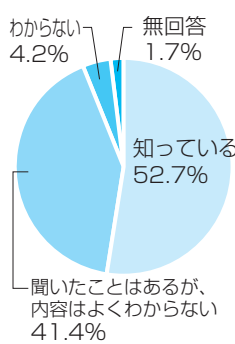

今月号は

- 小川地区アンケート集計結果
- 小川地区アンケートの疑問、質問から(1)
- 事業費の概要
- 小川地区加入希望調査を中心にお届けします。

「いつでも、どこでも、何でも、誰でも、がITの恩恵を」

ユビキタス社会の実現を目指して

平成21年4月 ケーブルテレビが生まれ変わります

～那珂川町ケーブルテレビ高度化事業～

Vol.13

結果
①小川地区アンケート集計

7月から8月にかけて小川地区住民を対象に行った「ケーブルテレビ高度化事業に関する小川地区アンケート」の集計がまとまりました。

アンケートは、2,092世帯に配布し、回答率22.6%で473世帯から回答がありました。以下に主な結果をお知らせします。

テレビ・アンテナについて

○デジタルテレビの所有率
(限定設問)

○アンテナの種類

○画像状態

地上デジタル放送について

○地上デジタル放送の認知度

○地上デジタル放送とテレビ

インターネットについて

○パソコン所有率

○インターネット利用率
(限定設問)

○インターネットの利用目的
(限定設問・複数回答)

○接続回線の種類
(限定設問)

○接続回線の満足度
(限定設問)

CTBについて

○CTB認知率

○自主放送番組の視聴
(限定設問・複数回答)

ケーブルテレビ 高度化事業について

○ケーブルテレビ高度化事業 認知度

○バックチャンネル利用料金 平均チャンネル数 8・4チャンネル

平均月額料金 1,253円

○インターネット利用希望率

○IPTV電話利用希望率