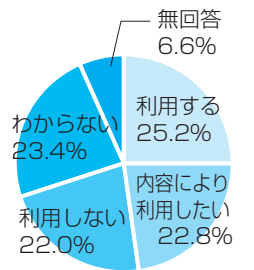

7月から8月にかけて小川地区住民を対象に行った「ケーブルテレビ高度化事業に関する小川地区アンケート」の集計がまとまりました。

アンケートは、2,092世帯に配布し、回答率22.6%で473世帯から回答がありました。以下に主な結果をお知らせします。

テレビ・アンテナについて

○デジタルテレビの所有率
(限定設問)

○アンテナの種類

○画像状態

地上デジタル放送について

○地上デジタル放送の認知度

○地上デジタル放送とテレビ

インターネットについて

○パソコン所有率

○インターネット利用率
(限定設問)

○インターネットの利用目的
(限定設問・複数回答)

○接続回線の種類
(限定設問)

○接続回線の満足度
(限定設問)

CTBについて

○CTB認知率

○自主放送番組の視聴
(限定設問・複数回答)

ケーブルテレビ 高度化事業について

○ケーブルテレビ高度化事業 認知度

○バックチャンネル利用料金 平均チャンネル数 8・4チャンネル

平均月額料金 1,253円

○インターネット利用希望率

○IPTV電話利用希望率

※アンケートにご協力ありがとうございました。

○新しいケーブルテレビへの加入希望率

必要な情報について

○町内の情報化を進めていく上での必要な情報上位10項目 (複数回答)

②小川地区アンケートでの 疑問、質問にお答えします。(第1回)

Q1 現在のアナログ放送で不自由はしていない。デジタル化をする必要はないと思うか？

A1 放送のデジタル化は国が進めているもので、全国一律に対応しなければならないものです。

アナログ放送で十分だと思っ
ていても、平成23年7月には、
地上デジタル放送だけになっ
てしまいます。そのためにも、
ケーブルテレビ高度化事業によ
りデジタル化に対応していこうと
するものです。