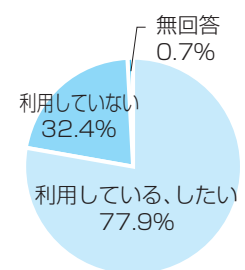

7月から8月にかけて小川地区住民を対象に行った「ケーブルテレビ高度化事業に関する小川地区アンケート」の集計がまとまりました。

アンケートは、2,092世帯に配布し、回答率22.6%で473世帯から回答がありました。以下に主な結果をお知らせします。

テレビ・アンテナについて

○デジタルテレビの所有率
(限定設問)

○アンテナの種類

○画像状態

地上デジタル放送について

○地上デジタル放送の認知度

○地上デジタル放送とテレビ

インターネットについて

○パソコン所有率

○インターネット利用率
(限定設問)

○インターネットの利用目的
(限定設問・複数回答)

○接続回線の種類
(限定設問)

○接続回線の満足度
(限定設問)

CTBについて

○CTB認知率

○自主放送番組の視聴
(限定設問・複数回答)

ケーブルテレビ 高度化事業について

○ケーブルテレビ高度化事業 認知度

○バックチャンネル利用料金 平均チャンネル数 8・4チャンネル

平均月額料金 1,253円

○インターネット利用希望率

○IPTV電話利用希望率