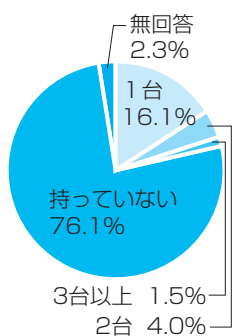

今月号は

- 小川地区アンケート集計結果
- 小川地区アンケートの疑問、質問から(1)
- 事業費の概要
- 小川地区加入希望調査を中心にお届けします。

「いつでも、どこでも、何でも、誰でも、がITの恩恵を」

ユビキタス社会の実現を目指して

平成21年4月 ケーブルテレビが生まれ変わります

～那珂川町ケーブルテレビ高度化事業～

Vol.13

結果
①小川地区アンケート集計

7月から8月にかけて小川地区住民を対象に行った「ケーブルテレビ高度化事業に関する小川地区アンケート」の集計がまとまりました。

アンケートは、2,092世帯に配布し、回答率22.6%で473世帯から回答がありました。以下に主な結果をお知らせします。

テレビ・アンテナについて

○デジタルテレビの所有率
(限定設問)

○アンテナの種類

○画像状態

地上デジタル放送について

○地上デジタル放送の認知度