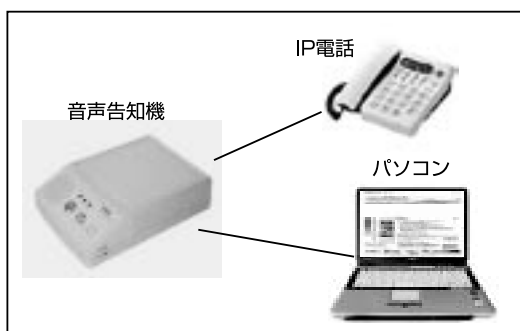

CSデジタル放送が視聴できません。
③ テレビで簡単インターネット

テレビを使って那珂川町のホームページや行政情報を閲覧することができます。

④ データ放送

テレビ番組を見ながら、地上デジタル放送のデータ放送がご覧になれます。

■ 音声告知機には、一台で三つの機能があります。

① 音声による緊急・連絡放送機能

火災や災害時に、必要な情報を迅速に放送します。また、特定の加入者だけに放送する