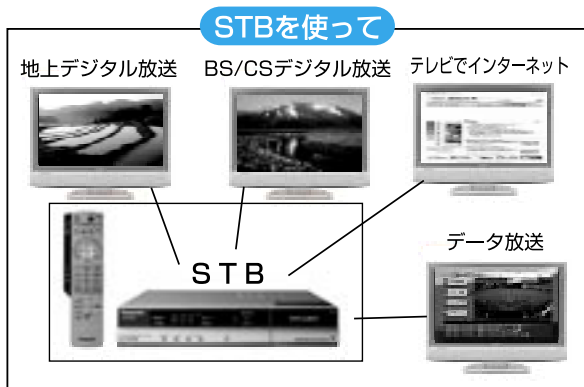

Q19 CTBに加入すれば、NHK受信料は払わなくてもいいのですか？払わなければならぬ場合は、町に納めるのですか？

A19 NHK受信料は、NHKと個人との直接契約であり、CTBに加入・未加入に関係なく負担することになります。支払い先は、NHKとなります。

Q20 音声告知機を茶の間と二階にそれぞれ設置したいのですが？

A20 音声告知機は、一契約につき一台を無償貸与いたします。二台必要な場合は二契約となり、STBと違って二台目以降の有償貸与はできません。

どうしても二カ所に置きたい場合は、スピーカーだけを延長する方法も考えられます。

Q21 インターネットを音声告知機に接続するということですが、無線LANの機能はあるのですか？

A21 音声告知機には無線L

ANの機能はありません。CATV対応の無線LAN機器を音声告知機に接続して利用することになります。

Q22 現在の音声告知機は留守中など、不在の時の放送の内容がわからないことがあります。新しい音声告知機には、放送後でも内容を確認できるよう、録音機能はあるのですか？

A22 録音機能を内蔵する機種を検討しております。

Q23 音声告知機を使った集落放送は、どのように使用するのですか？

A23 会合の連絡や日程変更、行事等の中止や連絡などに使うことができます。

この自治会や行政区などの地域やPTA、団体など特定の加入者だけに連絡放送を行うことを「ページング放送」といいます。ページング放送は書面による回覧よりも時間が短縮され、急用時にも対応できるという利点があります。

利用方法は、
① 連絡放送を流すグループ（自治会・行政区やPTA、

団体など）の構成員をCTB放送センターに登録します。
② 代表者が自宅のIP電話機を使って構成員に連絡放送を行います。

② STBと音声告知機には、こんな機能があります

■ STB（情報検索端末機）には、一台で四つの機能があります。

- ① 地上デジタルチューナー アナログテレビでも地上デジタル放送が視聴できます。
- ② BS/CSデジタルチューナー

アナログテレビでもBS/