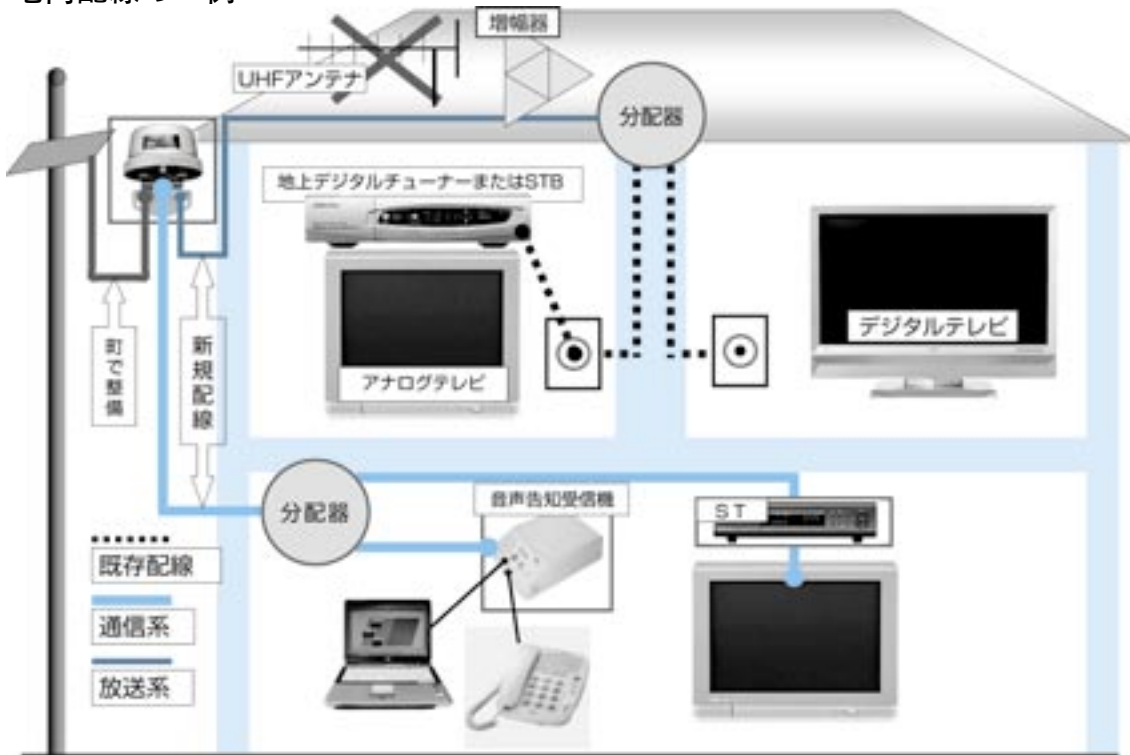

### 宅内配線の一例

対応している機種の場合は、STB・地上デジタルチューナーは必要ありません。なお、一台のSTBからすべてのテレビやビデオ等に接続すると、すべて同じチャンネル(番組)になってしまいます。ビデオやDVDデッキでの裏番組録画もできません。

宅内配線の方法は、各家庭によって異なりますが、配線の一例として、茶の間と二階の二部屋に配線する場合を下記に示します。

また、宅内配線の注意事項は、次のとおりです。

- ・通信系と放送系の二系統を配線します。
- ・宅内配線には、「5B—B」以上の規格を使用します。
- ・放送系のケーブルは、種類により既存の配線を使用することもできます。
- ・分配器は、金属製を使用します。
- ・アンテナは不要です。
- ・テレビだけでなく、ビデオやDVDデッキの配線についても忘れなく。
- ・音声告知機は、電話機の近くに置きます。

宅内配線の一例

配線方法についての詳しいことは、電気店等の宅内